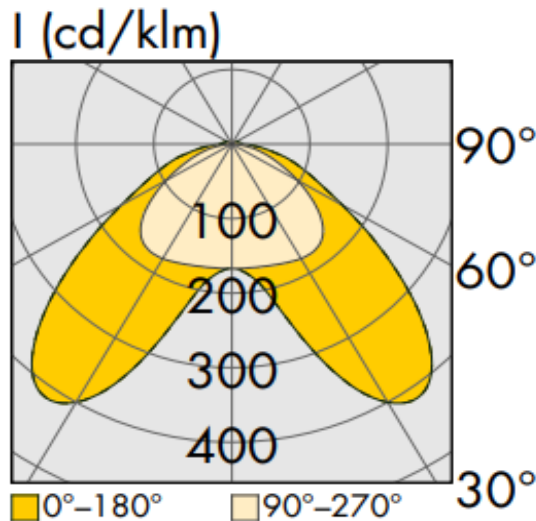

Technische Daten:

Lampenlichtstrom	14680 lm
Leuchtenlichtstrom	13950 lm
Systemeffizienz	154 lm/W
Systemleistung	91 W
Farbwiedergabeindex	≥ 80 Ra
Farbtemperatur	4000 K
Farbtoleranz	3
Lebensdauer	>36.000 h (L80/B10)
UGR	29,7
Spannung	230V / 50Hz
Umgebungstemperatur	-20 ... +50 °C

LVK:

Dimensionen:

Länge-L	1500 mm
Breite-B	70 mm
Höhe-H	57 mm
Gewicht	2.5 kg

Diese Leuchte enthält eine Lichtquelle der Energieeffizienzklasse C

Letzte Änderung: Mittwoch, 25. Oktober 2023, technische Änderungen und Irrtümer vorbehalten